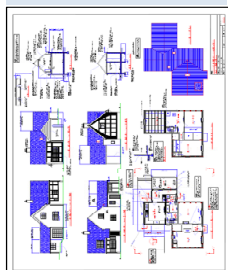

Rychlost tisku & náklady na tisk

TX-2000

Velikost : A1, obraz: Cottage plan and elevation

Materiál	Režim tisku	Rychlost tisku	Spotřeba inkoustu	cena inkoustu (160ml)	cena inkoustu (330ml)	cena inkoustu (700ml)
Plain Paper	Fast (Q5)	00:24	0,152 ml	1,65 Kč	1,33 Kč	1,18 Kč
	Fast	00:24	0,283 ml	3,07 Kč	2,47 Kč	2,19 Kč
	Standard	00:40	0,326 ml	3,54 Kč	2,85 Kč	2,52 Kč
Heavy weight Coated paper HG	Fast (Q5)	00:26	0,149 ml	1,62 Kč	1,30 Kč	1,15 Kč
	Fast	00:40	0,293 ml	3,18 Kč	2,56 Kč	2,27 Kč
	Standard	01:17	0,343 ml	3,72 Kč	3,00 Kč	2,66 Kč
Cena ink/ml				10,85 Kč	8,74 Kč	7,74 Kč
Použitý inkoust				160ml	330ml	700ml
Doporučená cena				1 736 Kč	2 884 Kč	5 420 Kč

Velikost : A1, obraz: ISO SCID No.5

Materiál	Režim tisku	Rychlost tisku	Spotřeba inkoustu	cena inkoustu (160ml)	cena inkoustu (330ml)	cena inkoustu (700ml)
Plain Paper	Fast (Q5)	00:24	0,392 ml	4,25 Kč	3,43 Kč	2,76 Kč
	Fast	00:24	0,807 ml	8,75 Kč	7,05 Kč	5,68 Kč
	Standard	00:49	1,036 ml	11,24 Kč	9,05 Kč	7,29 Kč
Heavy Weight Coated Paper HG	Fast	00:58	1,260 ml	13,67 Kč	11,01 Kč	5,00 Kč
	Standard	01:28	1,317 ml	14,29 Kč	11,51 Kč	9,27 Kč
Glossy Photo Paper HG 170	Fast	01:42	1,515 ml	16,43 Kč	13,24 Kč	10,66 Kč
	Standard	03:13	1,593 ml	17,28 Kč	13,92 Kč	11,21 Kč
Cena ink/ml				10,85 Kč	8,74 Kč	7,04 Kč
Použitý inkoust				160ml	330ml	770ml
Doporučená cena				1 736 Kč	2 884 Kč	5 420 Kč